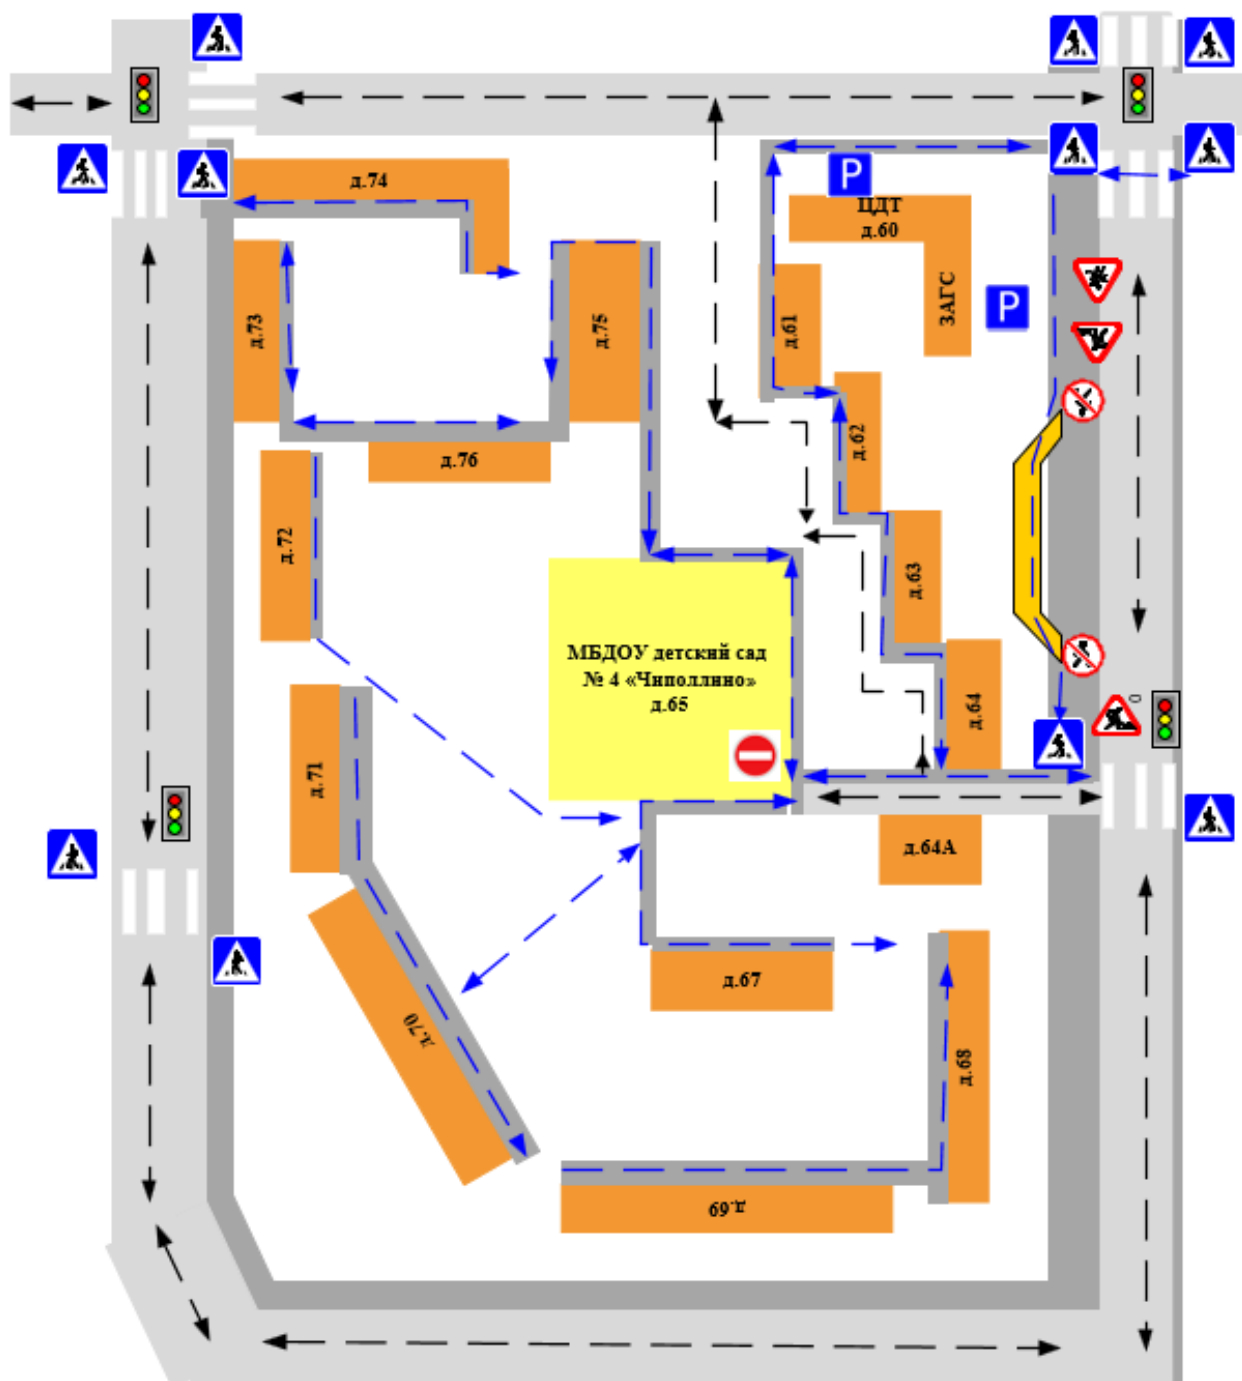

План-схема пути движения транспортных средств и детей (обучающихся, воспитанников) при проведении дорожных ремонтно-строительных работ вблизи МБДОУ детский сад № 4 «Чиполлино».

	- жилая застройка		- дорожные работы
	- тротуар		- движение пешеходов запрещено
	- проезжая часть		- дети
	- рекомендуемое направление движения детей		- пешеходный переход
	- направление движения транспорта		- временная пешеходная дорожка